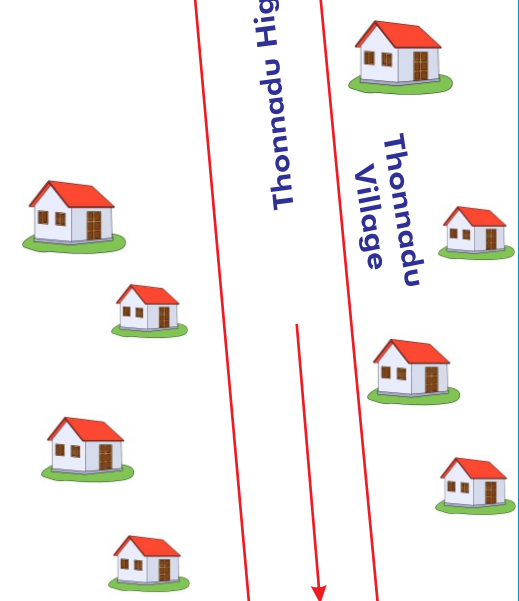

VENTURE HOUSING
WE BUILD YOUR DREAM

மேல்மருவதூர் ஓர் கரம்மாண்டம்

MELMARUVATHUR TO CHITHAMUR

Thonnadu Bus Stop

SILENT VALLEY

Survey No. 100/3, 4, 5, 208/1, 2
Nallamur Village, Thonnadu Village,
Madhuranthagam Tk,
Kanchipuram Dist.

Approved No. 286 (R) 2019

RERA APPROVED

Thonnadu High Road

Thonnadu Village

Route Map

VENTURE HOUSING
WE BUILD YOUR DREAM

AREA STATEMENT

Available Plots

Plot	Sq.Ft	Plot	Sq.Ft	Plot	Sq.Ft	Plot	Sq.Ft	Plot	Sq.Ft	Plot	Sq.Ft
1	1500	40	1736	98	2770	133	1934	226	1400	279	913
2	1500	41	1812	99	2770	134	5734	231	1400	280	1092
3	1500	43	1089	100	2770	167	1542	232	1400	282	1104
4	1500	47	2170	101	2770	168	1701	233	1767	283	910
5	1200	48	2161	102	2770	175	1814	234	1916	284	910
6	1500	49	2267	106	1915	176	3306	236	1389	285	910
7	1500	50	1881	107	1200	189	1533	237	1485	286	910
8	1500	61	2770	108	1200	190	1658	238	1733	287	910
10	1750	62	2770	109	1200	192	2241	249	2806	288	910
13	1755	64	2770	110	1200	196	2541	251	2350	289	910
14	1750	71	1722	111	1200	203	1409	266	922	290	910
22	2364	72	3481	112	1200	204	1409	267	922	291	910
23	2364	74	2921	113	1008	205	1297	268	922	292	910
28	1780	82	2921	114	1008	207	1770	270	922	293	910
29	1500	83	3481	115	1008	208	1204	271	922	294	1257
30	1500	86	2921	116	1008	209	1204	272	922	296	1741
31	1322	87	2921	119	1206	210	1511	273	922		
32	2400	89	3481	125	913	212	2709	274	922		
36	1200	90	3481	126	913	213	1828	275	922		
37	1658	91	1635	129	905	216	1243	276	922		
38	1315	93	2770	130	905	217	1243	277	922		
39	1200	97	2770	132	1932	218	1563	278	922		