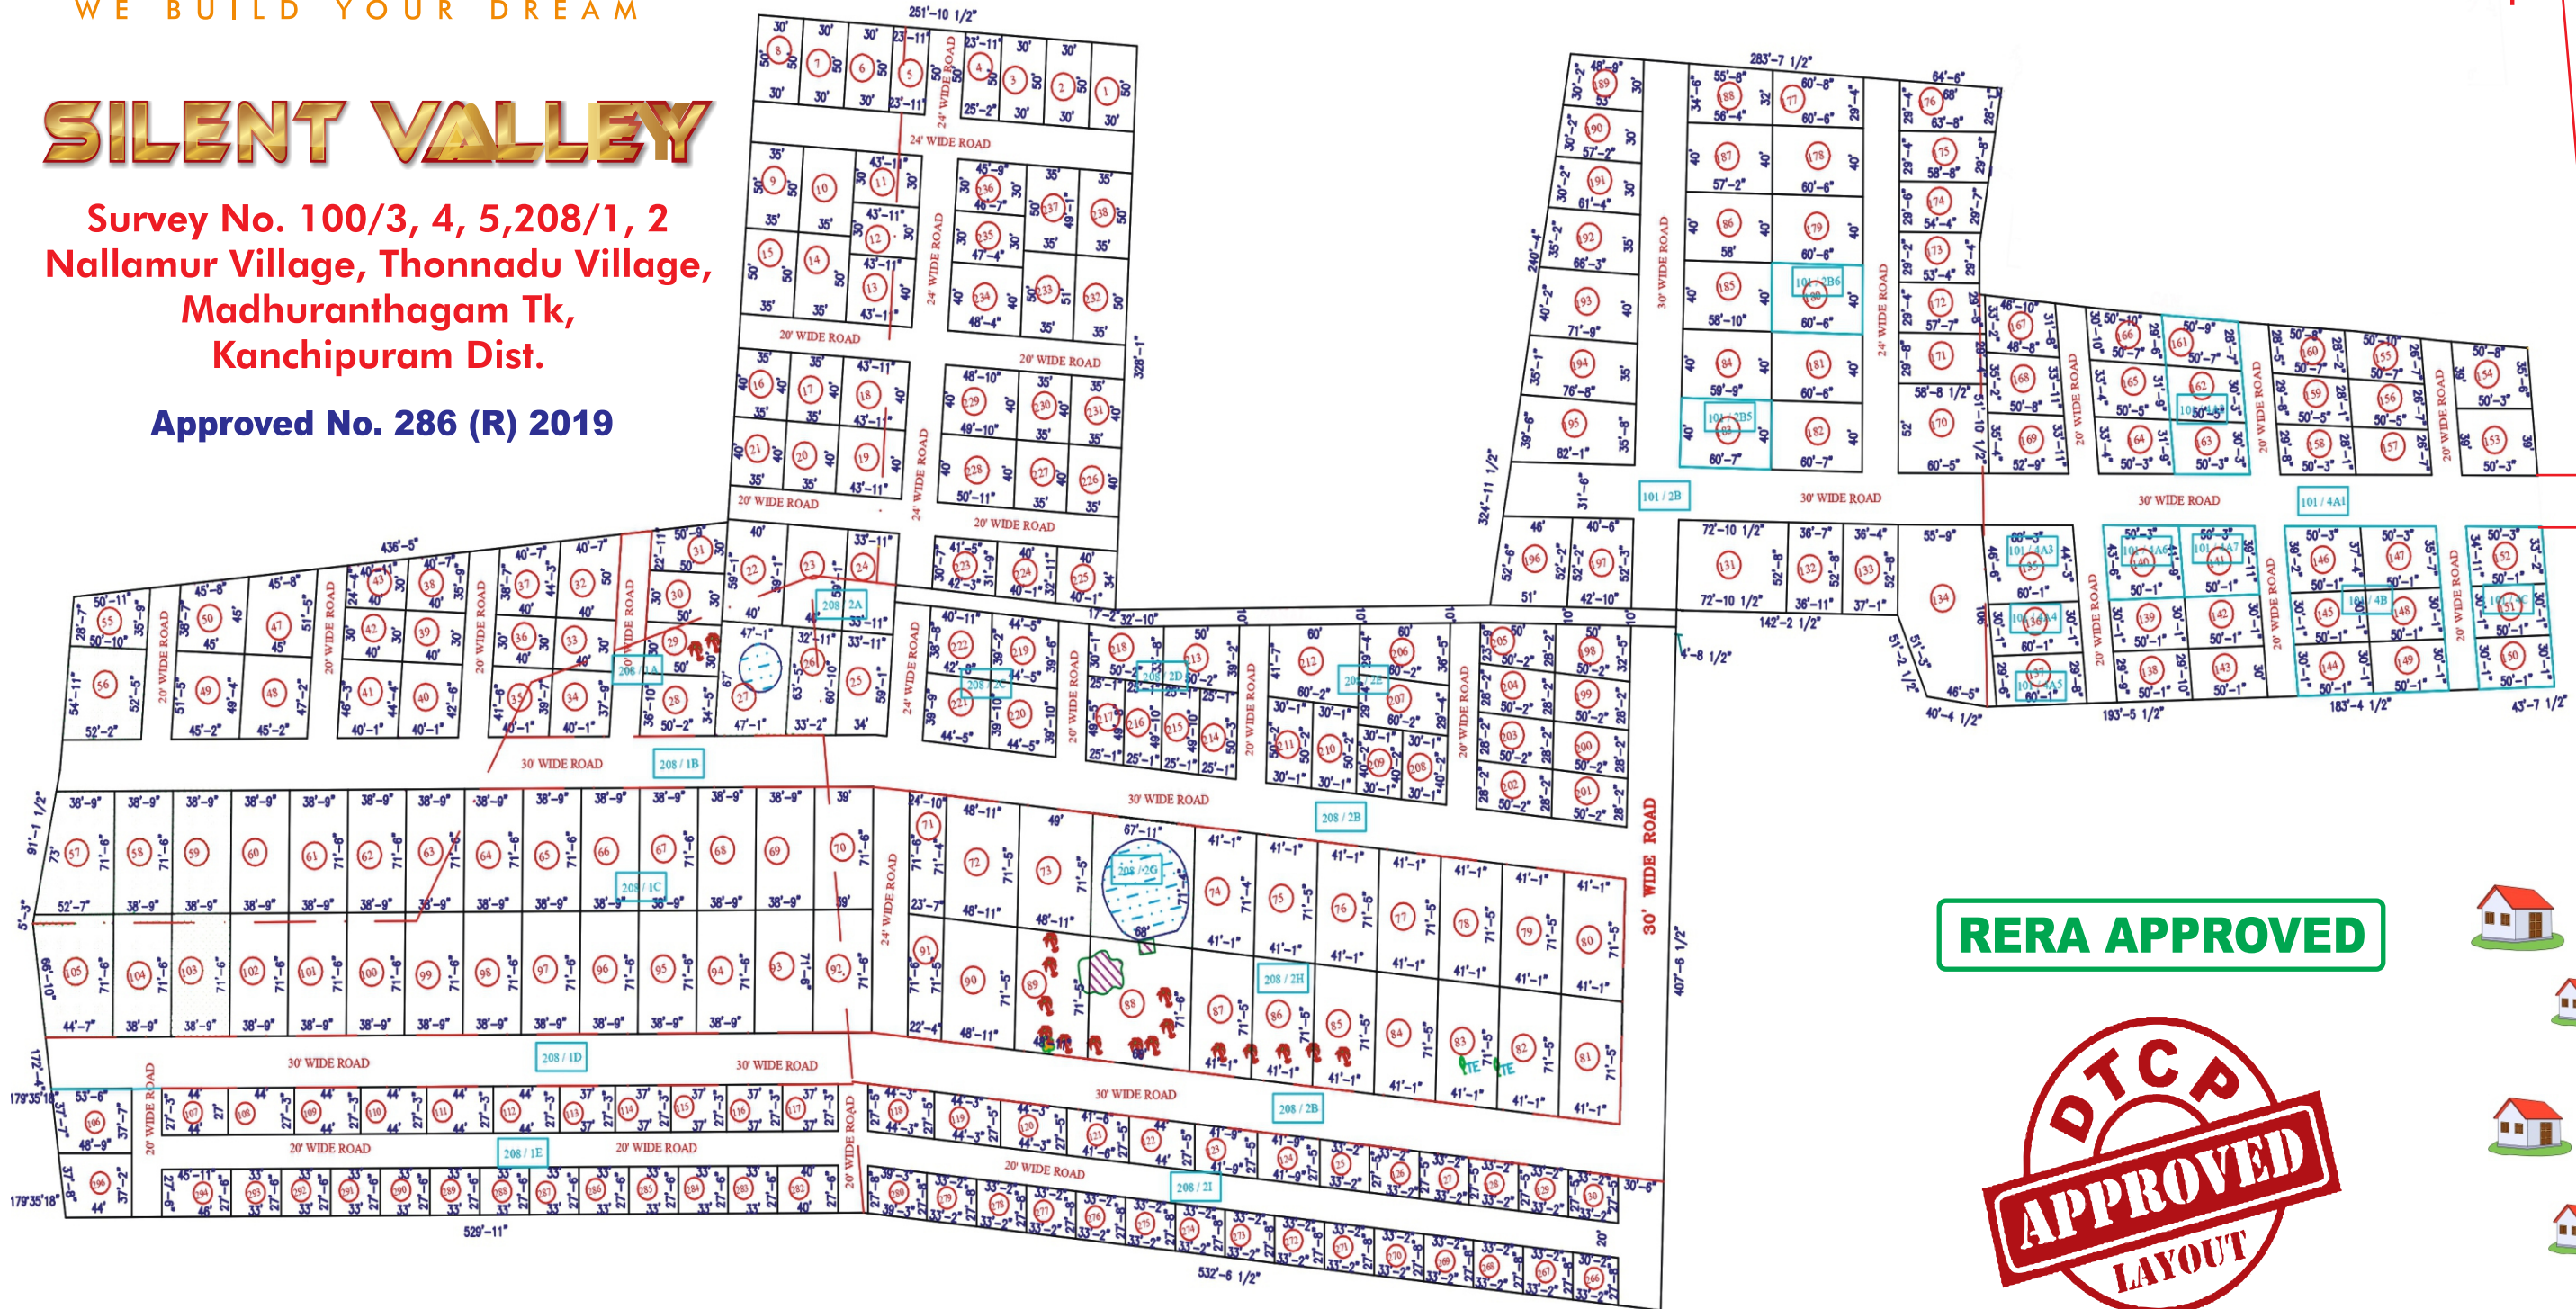

Approved No. 286 (R) 2019

RERA APPROVED

Thonnadu High Road

Thonnadu Village

Route Map

VENTURE HOUSING
WE BUILD YOUR DREAM

AREA STATEMENT

Available Plots

Plot	Sq.Ft	Plot	Sq.Ft	Plot	Sq.Ft	Plot	Sq.Ft	Plot	Sq.Ft	Plot	Sq.Ft
1	1500	40	1736	98	2770	133	1934	226	1400	279	913
2	1500	41	1812	99	2770	134	5734	231	1400	280	1092
3	1500	43	1089	100	2770	167	1542	232	1400	282	1104
4	1500	47	2170	101	2770	168	1701	233	1767	283	910
5	1200	48	2161	102	2770	175	1814	234	1916	284	910
6	1500	49	2267	106	1915	176	3306	236	1389	285	910
7	1500	50	1881	107	1200	189	1533	237	1485	286	910
8	1500	61	2770	108	1200	190	1658	238	1733	287	910
10	1750	62	2770	109	1200	192	2241	249	2806	288	910
13	1755	64	2770	110	1200	196	2541	251	2350	289	910
14	1750	71	1722	111	1200	203	1409	266	922	290	910
22	2364	72	3481	112	1200	204	1409	267	922	291	910
23	2364	74	2921	113	1008	205	1297	268	922	292	910
28	1780	82	2921	114	1008	207	1770	270	922	293	910
29	1500	83	3481	115	1008	208	1204	271	922	294	1257
30	1500	86	2921	116	1008	209	1204	272	922	296	1741
31	1322	87	2921	119	1206	210	1511	273	922		
32	2400	89	3481	125	913	212	2709	274	922		
36	1200	90	3481	126	913	213	1828	275	922		
37	1658	91	1635	129	905	216	1243	276	922		
38	1315	93	2770	130	905	217	1243	277	922		
39	1200	97	2770	132	1932	218	1563	278	922		